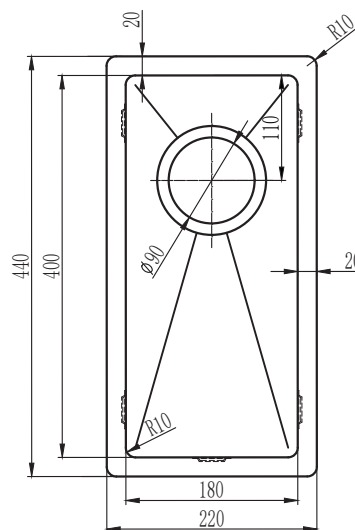

Kubus 180 Soft køkkenvask Udskæringsmål

Varenr.: 10000MBR
VVS-nr.: 682473203

Godstykkelse: 1,2 mm
Min. skabsbredde: 300 mm

Fikseringsclips til nedfældning medfølger

LAVABO®

UDSKÆRINGSMÅL Nedfældning
AUSSPARURNG Einbau
CUTOUT Normal installation

UDSKÆRINGSMÅL Planlimning
AUSSPARURNG Flächenbündig
CUTOUT Flush mount